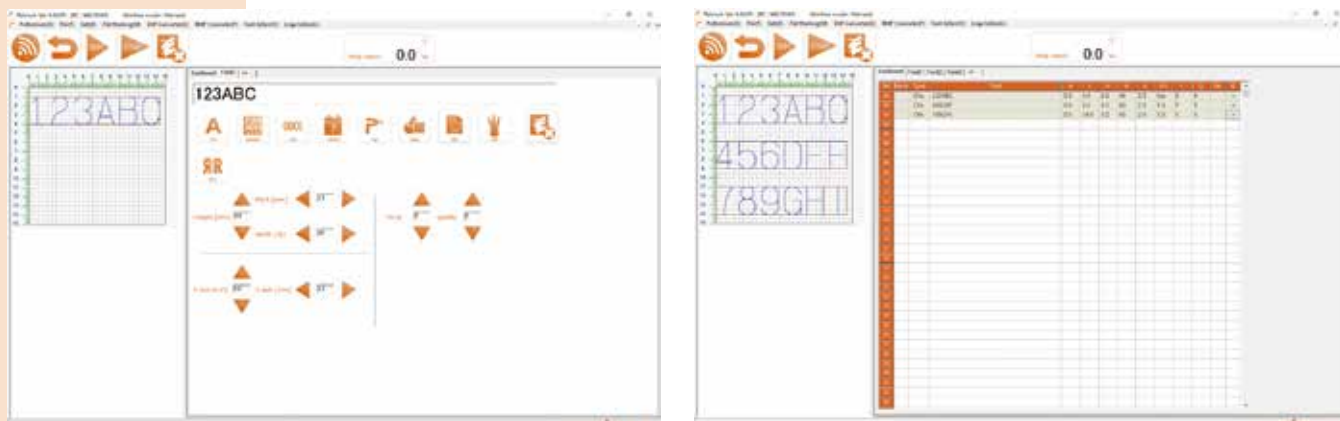

バランスーで吊るせるハンガーホールを装備

PM Win Softwareでロゴマークも簡単打刻(オプション)

明るいLEDが打刻範囲をガイドします

X軸33mm × Y軸15mm

ワイドエリアで
多くの仕事を
こなせます

Free App

操作はとても簡単！

Patmark appをPlaystoreやAppstoreからダウンロードするだけ。

携帯端末からPatmarkのWifi SSIDを探してください。

そのまま画面通り進めば、誰でも簡単に打刻作業が始められます。

PM Win Software

より高度な打刻を行うなら、PM Win Softwareが一番です。

複数行の打刻やロゴマーク、2Dコード、シリアルナンバーなど、多彩な機能を用意しています。

また、携帯端末から呼び出し可能なデータを255ファイルまでPatmarkに保存、編集できますので、PCを現場に持ち運ぶ必要もありません。