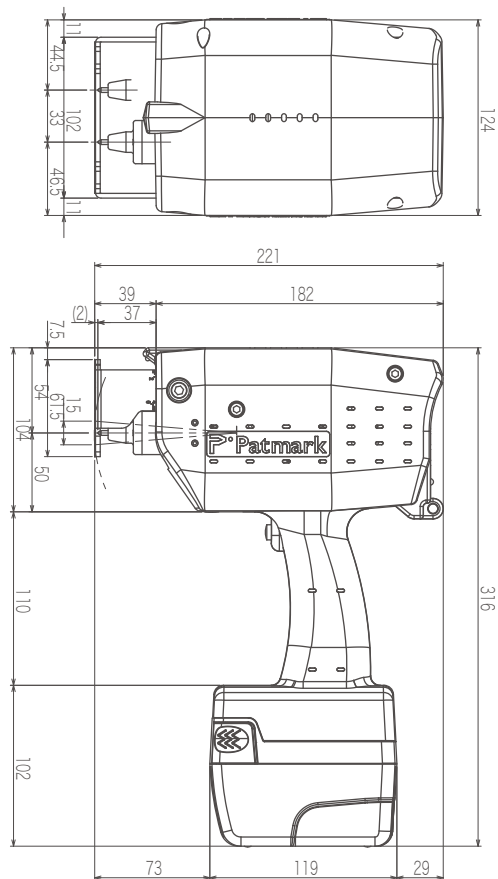

打刻エリアを超えての長文字打刻にもアライメント対応できる
長文字打刻用治具（オプション） *Patmark-mini専用

長文字打刻用の打刻ガイド。
打刻窓もカスタマイズ可能（オプション） *Patmark-mini専用

Specifications

外観図 (mm) / バッテリー仕様

Patmark-mini

Patmark

P Patmark. 本体仕様表		Patmark-mini	Patmark
打刻エリア		15mm x 15mm	33mm x 15mm
電源	AC アダプター	AC100V ~ 240V 50/60Hz	
	電池パック	*25.2V 3.0Ah	
	充電器	入力 100-240V 50/60Hz	
重量	AC アダプター使用時	1.4 kg	2.3kg
	電池パック装着時 (*3A 仕様)	2.3kg	3.2kg
ソフトウェア	iOS, Android アプリ (標準)	フリーアプリ - WIFI 接続	
	PM Win ソフトウェア	オプション - WIFI, USB 接続	
打刻可能材質	材質	金属 (available up to HRC62), プラスチック、紙、木材製品	

Apps 及び Windows ソフト仕様表		Patmark-mini	Patmark
文字高	Apps	小、中、大から選択 *1mm ~ 15mm - 1mm ピッチ	
	Windows ソフト	1mm ~ 15mm - 0.1mm ピッチ	
標準フォント		PM フォント、5x7 フォント *Windows ソフトから切替可能	
2次元コード	Windows ソフト (オプション)	QR コード・データマトリックス (半角 80 文字まで)	
ロゴマーク	Windows ソフト (オプション)	ロゴエディター機能付き DXF データ取込み機能付き *PC 接続時のみ打刻可能	
複数行打刻	Apps	1 行のみ	
	Windows ソフト (オプション)	複数行設定可能 * 最大 30 フィールドまで	
シリアルナンバー	Windows ソフト (オプション)	1 ~ 9999 まで設定可能	
自動日付打刻	Windows ソフト (オプション)	年、月、日、時間、分、秒、ジュリアンデート、シフト	