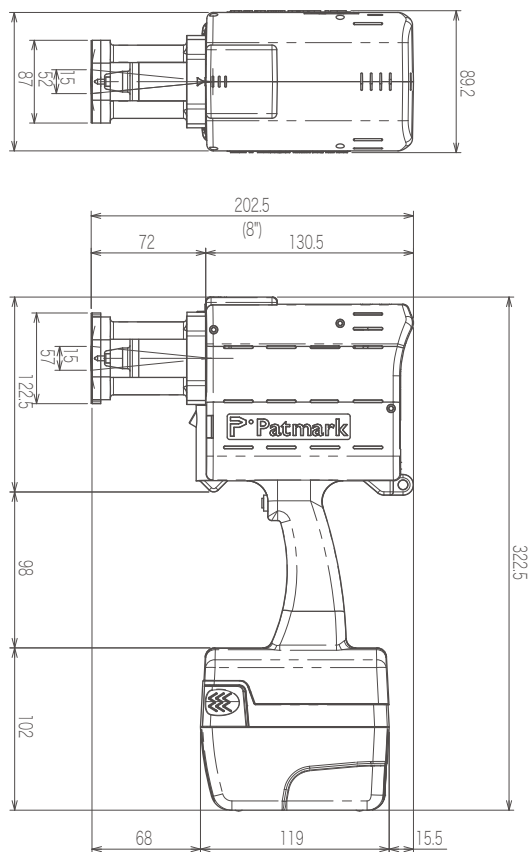

バランスーで吊るせるハンガーホールを装備

PM Win Softwareでロゴマークも簡単打刻(オプション)

明るいLEDが打刻範囲をガイドします

X軸33mm × Y軸15mm

ワイドエリアで
多くの仕事を
こなせます

Free App

操作はとても簡単！

Patmark appをPlaystoreやAppstoreからダウンロードするだけ。

打刻エリアを超えての長文字打刻にもアライメント対応できる
長文字打刻用治具（オプション） *Patmark-mini専用

長文字打刻用の打刻ガイド。
打刻窓もカスタマイズ可能（オプション） *Patmark-mini専用

Specifications

外観図 (mm) / バッテリー仕様

Patmark-mini

Patmark

P Patmark. 本体仕様表		Patmark-mini	Patmark
打刻エリア		15mm x 15mm	33mm x 15mm
電源	AC アダプター	AC100V ~ 240V 50/60Hz	
	電池パック	*25.2V 3.0Ah	
	充電器	入力 100-240V 50/60Hz	
重量	AC アダプター使用時	1.4 kg	2.3kg
	電池パック装着時 (*3A 仕様)	2.3kg	3.2kg
ソフトウェア	iOS, Android アプリ (標準)	フリーアプリ - WIFI 接続	
	PM Win ソフトウェア	オプション - WIFI, USB 接続	
打刻可能材質	材質	金属 (available up to HRC62), プラスチック、紙、木材製品	