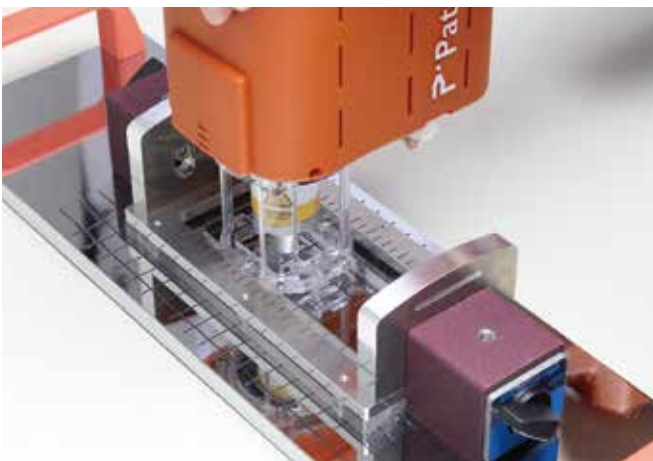

 Patmark®

 Patmark

a new generation of marking tool

Patmark[®]-mini

まさに”デジタル手打刻印”です。
バッテリーを使用した完全コードレスを実現。
ハンマーを叩く作業から解放され、より安全で安定した綺麗な文字が打刻可能です。

まだハンマーを
お使いですか？

X軸15mm x Y軸15mm

アルミキャストへのID打刻

重さ2.3kgだからどこでもキャリー

焼入れ材HRC62まで打刻可能

PM WIn Softwareで2Dコードも簡単打刻

どの方向にも打刻可能

Patmark®

理想的な打刻エリアX軸33mm×Y軸15mmの完全
ポータブル打刻機Patmarkは、効率的なコストパフォー
マンスに優れた打刻ソリューションをお届けします。

鋼材へ綺麗な深い打刻が可能

丸物ワークへの打刻

バランスーで吊るせるハンガーホールを装備

PM Win Softwareでロゴマークも簡単打刻(オプション)

明るいLEDが打刻範囲をガイドします

X軸33mm × Y軸15mm

ワイドエリアで
多くの仕事を
こなせます

Free App

操作はとても簡単！

Patmark appをPlaystoreやAppstoreからダウンロードするだけ。

*PM Winソフトウェアはオプションとなりますのでご注意ください。 1台のPatmarkにつき1つのライセンスが必要です。

Accessories

多彩なオプションでより可能性を広げます

PC接続用のUSBコネクタ（標準装備）

バッテリーが切れても安心なAC/DC Adapterジャック（標準装備）

より強固なメタルガイド（オプション） *Patmark-mini専用

Patmark-miniは、専用のキャリーケースが標準バック