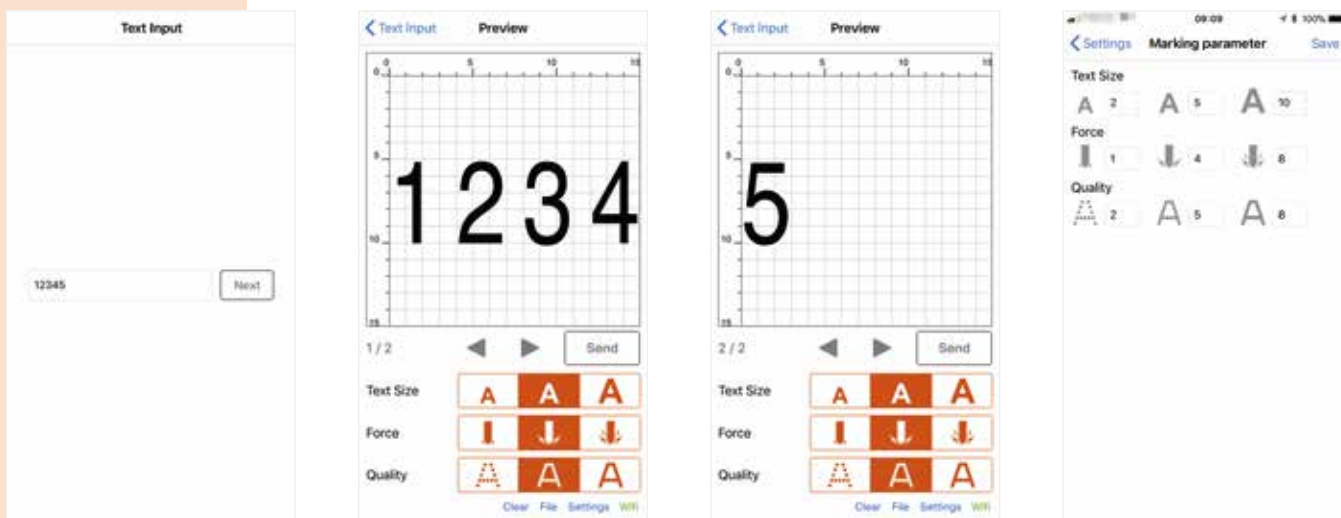

Free App

操作はとても簡単！

Patmark appをPlaystoreやAppstoreからダウンロードするだけ。

携帯端末からPatmarkのWifi SSIDを探してください。

そのまま画面通り進めば、誰でも簡単に打刻作業が始められます。

PM Win Software

より高度な打刻を行うなら、PM Win Softwareが一番です。

複数行の打刻やロゴマーク、2Dコード、シリアルナンバーなど、多彩な機能を用意しています。

また、携帯端末から呼び出し可能なデータを255ファイルまでPatmarkに保存、編集できますので、PCを現場に持ち運ぶ必要もありません。