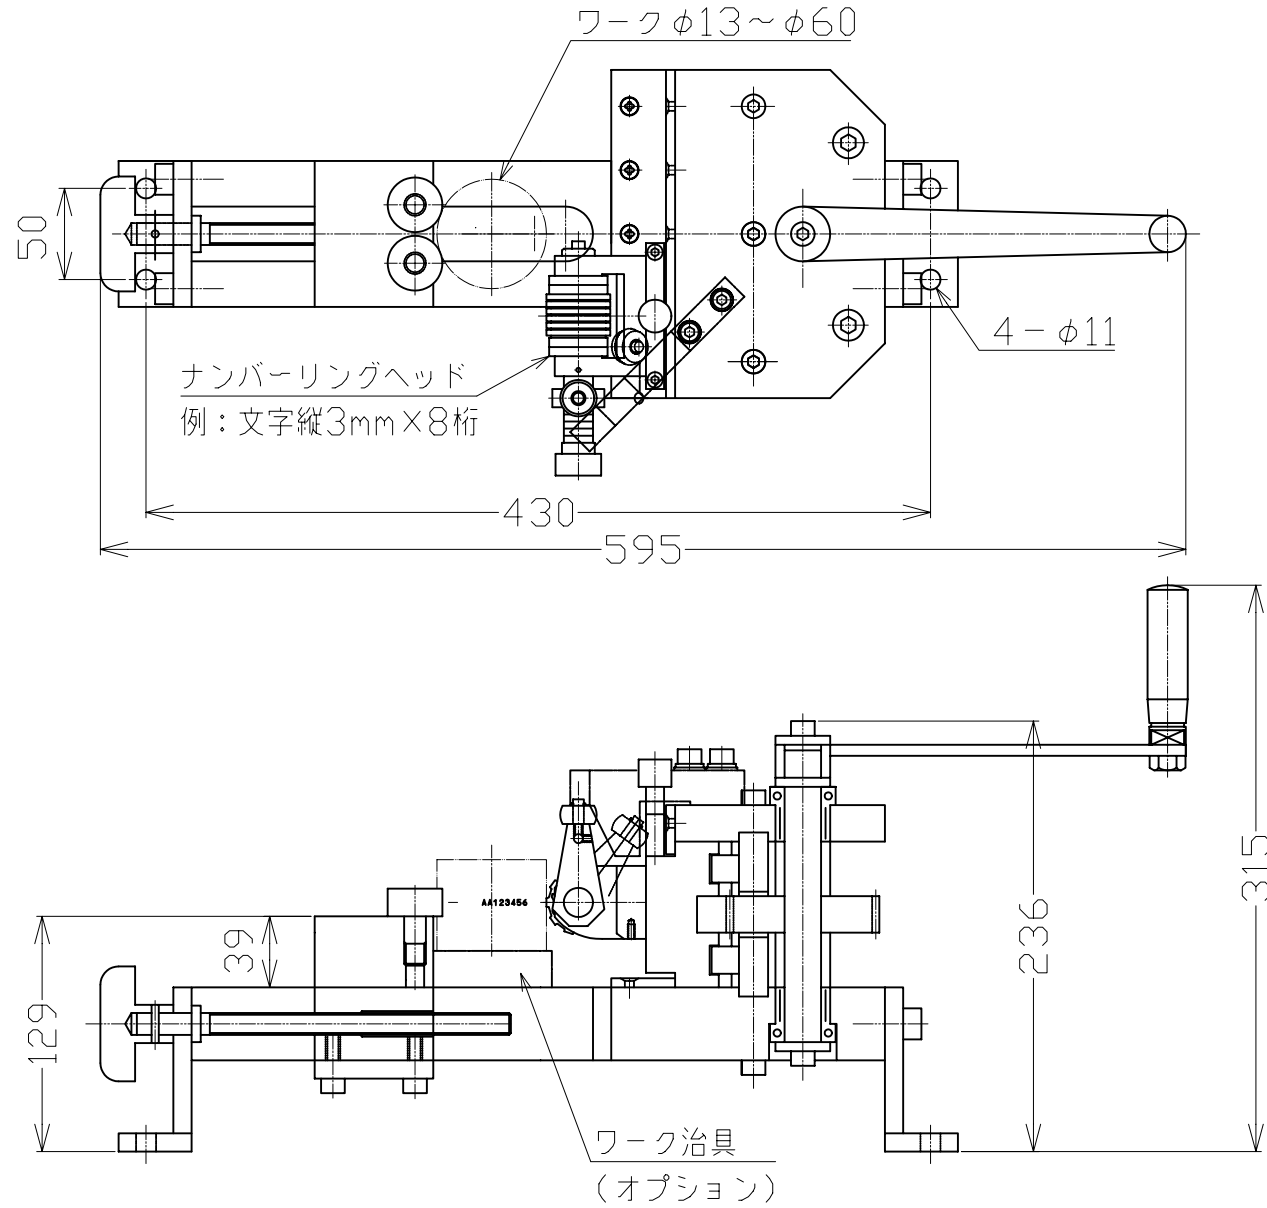

改訂	来歴	日付	担当	確認	承認

参考用図面

図番	承認	確認	作成	品名	ロール式刻印機 (型式：TRM-2-N)
	東京彫刻工業株式会社				尺度
					外観図