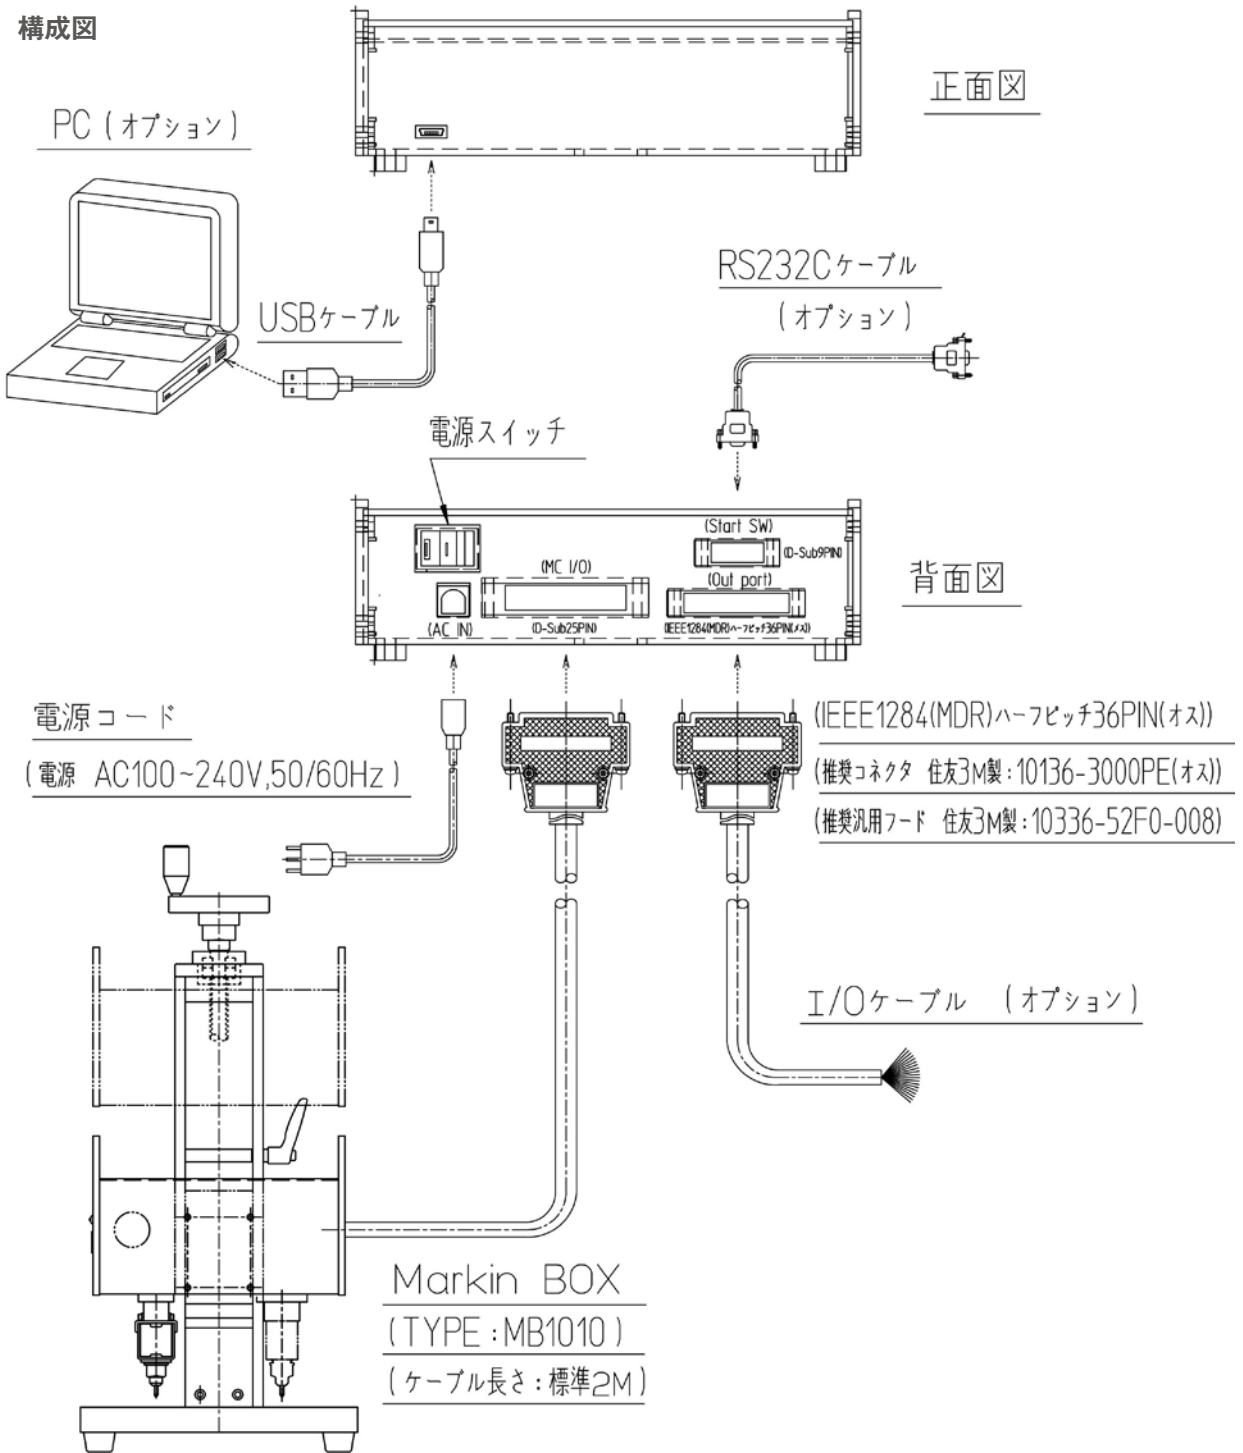

構成図

すみだから世界へ 刻印・刻印機専門メーカー
東京彫刻工業株式会社

<http://www.tokyo-chokoku.co.jp/>

本社 〒130-0014 東京都墨田区亀沢3-23-12
 Tel: 03-5611-7771 Fax: 03-3625-6550

名古屋営業所 〒470-0207 愛知県みよし市福谷町根浦77
うまがいちようねうら
 Tel: 0561-36-3577 Fax: 0561-33-0847